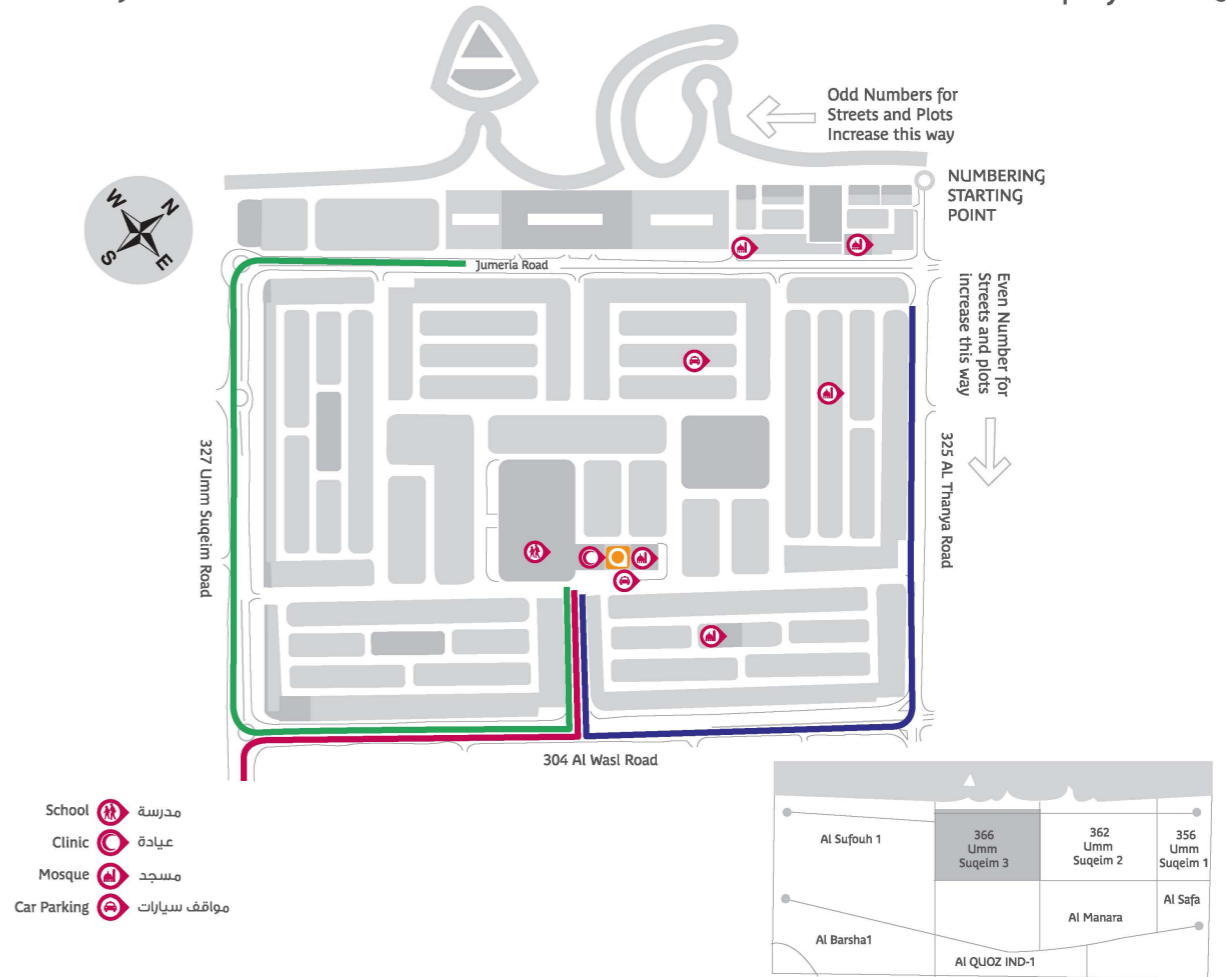

## أم سقيم 3

منطقة رقم 366

### Directions to aswaaq Umm Suqeim 3

Coming from Al Thanya Road follow the blue line

القادم من طريق الثنية اتبع الخط الأزرق

أسواق  
aswaaq  
أسواق لغة الجميع

أسواق  
aswaaq  
let's all speak aswaaq!

الطابق الأول  
FIRST FLOOR

رقم المحل SHOP NUMBER	الرمز بالألوان COLOR CODE	المساحة بالقدم المربع AREA IN Sq.Ft.
01	■	3005
02	■	2306
03	■	2293
04	■	2067
05	■	2313
06	■	3021
07	■	1677.03
1A	■	682
6A	■	415
7A	■	488

الطابق الأرضي  
GROUND FLOOR

F&B مطاعم  
Offices مكاتب  
Retail محلات  
aswaaq Supermarket سوبر ماركت أسواق  
Services خدمات

رقم المحل SHOP NUMBER	الرمز بالألوان COLOR CODE	المساحة بالقدم المربع AREA IN Sq.Ft.
01	■	691
02	■	457
03	■	499
04	■	650