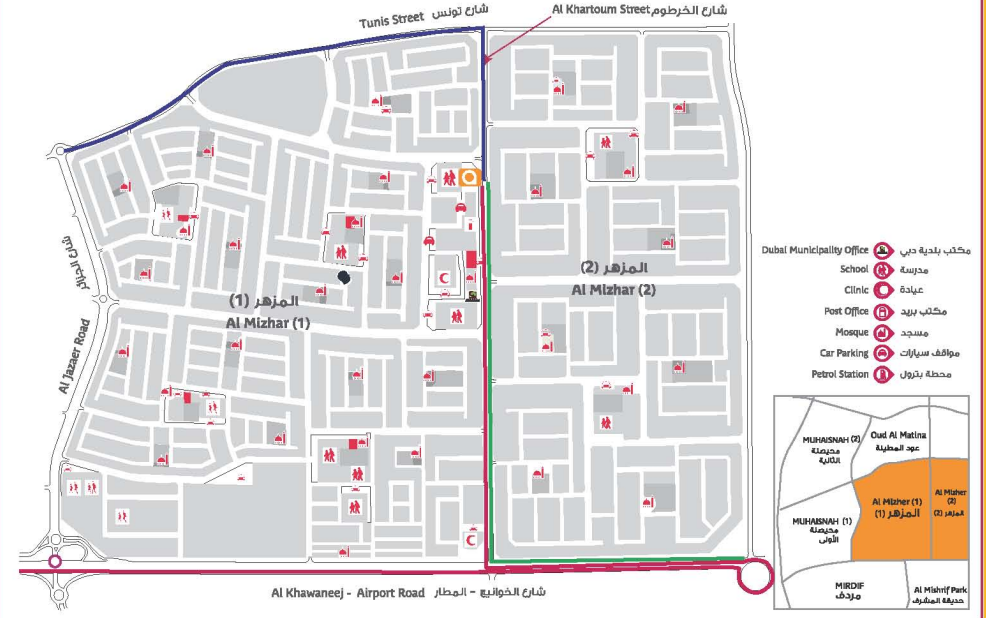

المزهر (1 - 2) Al Mizhar

منطقة رقم 262 - 263 Area No

Direction to aswaaq Al Mizhar

Coming from Al Khawaneej Road follow the green line

Coming from Al Mirdif, Al Warqaa & Airport Road follow the red line

Coming from Tunis Road & Qusas follow the blue line

الاتجاه إلى أسواق المزهر

القادم من شارع الخوانيج اتبع الخط الأخضر

القادم من مردف و الورقاء وشارع المطار اتبع الخط الأحمر

القادم من شارع تونس والقصيص اتبع الخط الأزرق

أسواق
aswaaq

أسواق لغة الجميع

أسواق
aswaaq