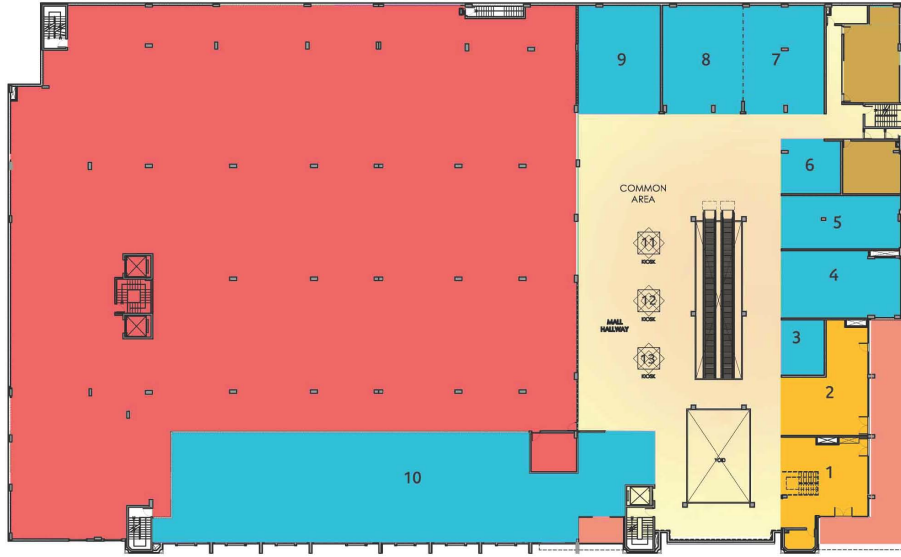

let's all speak aswaaq!

الطابق الأول FIRST FLOOR

المساحة بالقدم المربع Area in Sq.FT.	الرمز بالألوان Colour Code	رقم المحل Shop Number
1069	■	01
1017	■	02
336	■	03
1086	■	04
893	■	05
447	■	06
1228	■	07
1226	■	08
1253	■	09
6789	■	10
79	⊗	11
79	⊗	12
79	⊗	13

PRAYER ROOM ■ غرفة الصلاة SERVICES ■ خدمات F&B ■ مطاعم
KIOSK ⊗ أكشاك RETAIL ■ محلات

الطابق الأرضي GROUND FLOOR

المساحة بالقدم المربع Area in Sq.FT.	الرمز بالألوان Colour Code	رقم المحل Shop Number
1366	■	01
475	■	02
471	■	03
1318	■	04
525	■	05
574	■	06
459	■	07
375	■	08
379	■	09
224	■	10
622	■	11
602	■	12
367	■	13
645	■	14
361	■	15
637	■	16
295	■	17
504	■	18
700	■	19