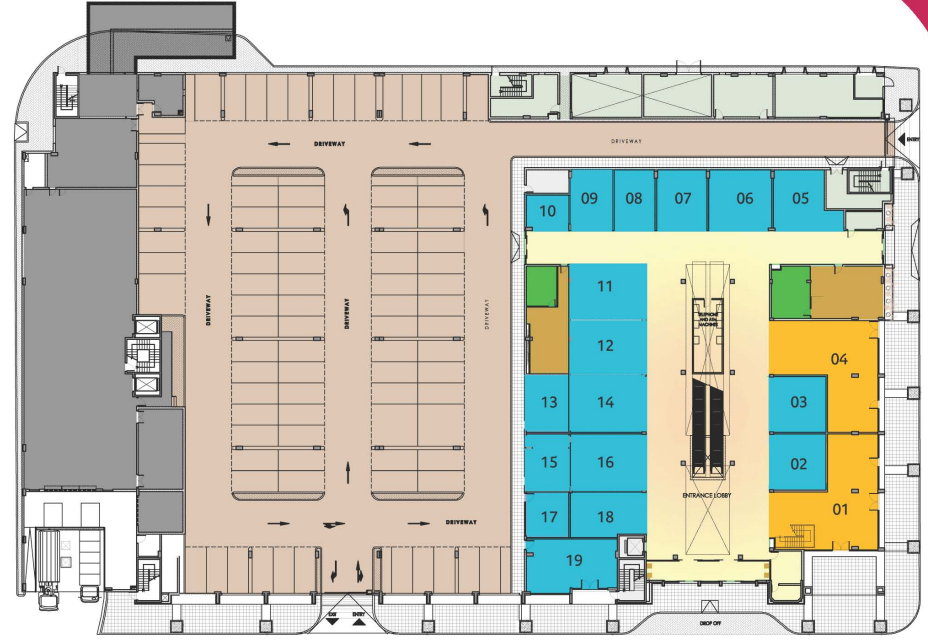

let's all speak aswaaq!

الطابق الأول FIRST FLOOR

المساحة بالقدم المربع Area in Sq.FT.	الرمز بالألوان Colour Code	رقم المحل Shop Number
1069	■	01
1017	■	02
336	■	03
1086	■	04
893	■	05
447	■	06
1228	■	07
1226	■	08
1253	■	09
6789	■	10
79	⊗	11
79	⊗	12
79	⊗	13

PRAYER ROOM ■ غرفة الصلاة SERVICES ■ خدمات F&B ■ مطاعم
KIOSK ⊗ أكشاك RETAIL ■ محلات

الطابق الأرضي GROUND FLOOR

المساحة بالقدم المربع Area in Sq.FT.	الرمز بالألوان Colour Code	رقم المحل Shop Number
1366	■	01
475	■	02
471	■	03
1318	■	04
525	■	05
574	■	06
459	■	07
375	■	08
379	■	09
224	■	10
622	■	11
602	■	12
367	■	13
645	■	14
361	■	15
637	■	16
295	■	17
504	■	18
700	■	19